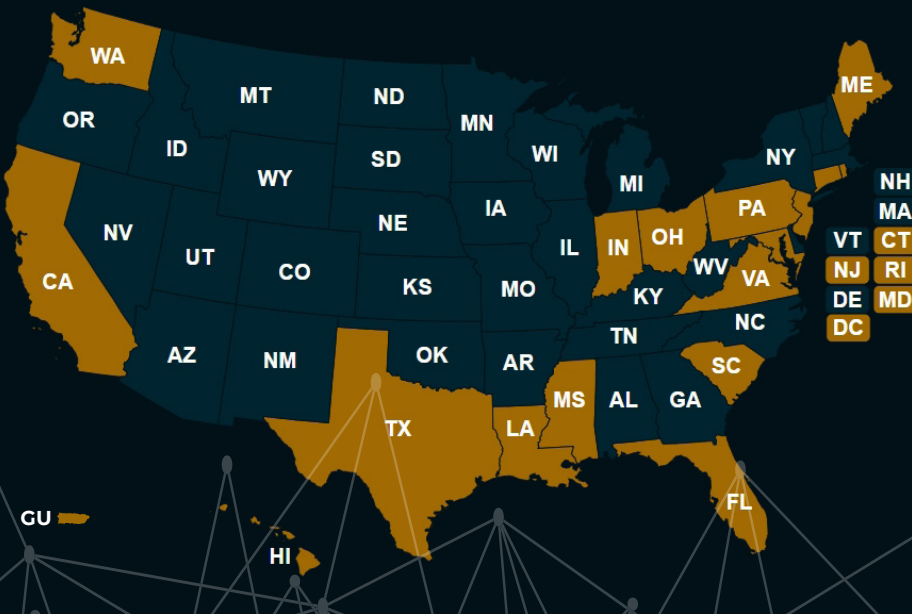

NREIP Laboratorios Participantes En El País

Duración de este programa son 10 semanas continuas.

NREIP ofrece un **estipendio** competitivo para sus pasantes.

- Nuevos participantes que son estudiantes de pregrado: $7,500
- Estudiantes universitarios que regresen (los estudiantes deben haber completado el programa completo de 10 semanas del año anterior para recibir este nivel): $9,000
- Estudiantes de Posgrado (los estudiantes deben estar actualmente en la escuela de posgrado y tomando cursos de la universidad de posgrado para recibir este nivel): $11,500

Para detalles de pasantías visite:

NAVALSTEMINTERNS.US

Contáctenos: nreip@saxmanone.com / (703) 530-9523 Ext. 7

Naval STEM Interns

@navysteminterns

Naval STEM Interns

Naval STEM Interns